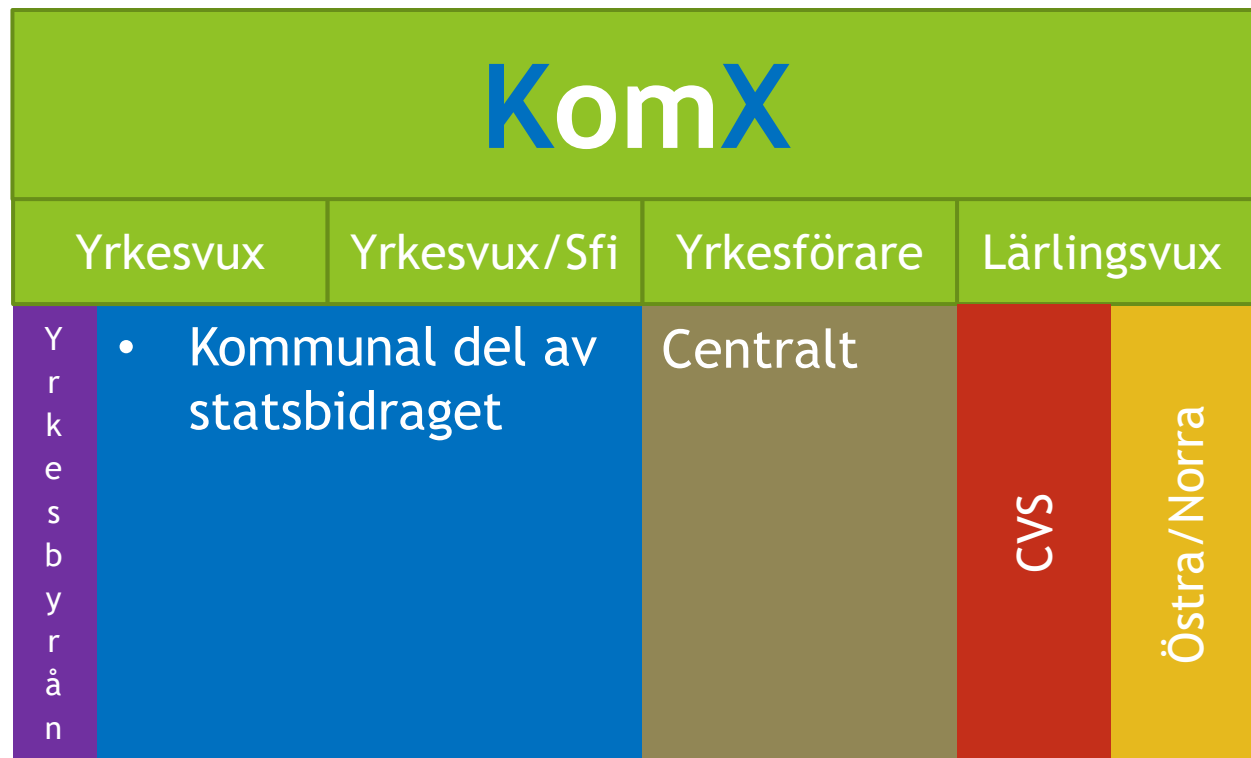

## Tiden efter Regiovux...

Finansiering via  
VGR och Skaraborgs kommunalförbund

Samverkansmodell för  
kompetensförsörjning

Skaraborgsbyrån

Efterfrågan

Utbud